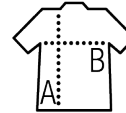

## TEE-SHIRT FEMME MANCHES COURTES

### Style

Col rond en côte 1x1  
Coupé cousu  
Manches courtes  
Bas de manches en côte 1x1 avec rayures contrastées  
Bande de propreté au col

Tailles	S	M	L	XL	XXL	3XL
A/B	64/41	66/44	68/47	70/50	72/53	74/56